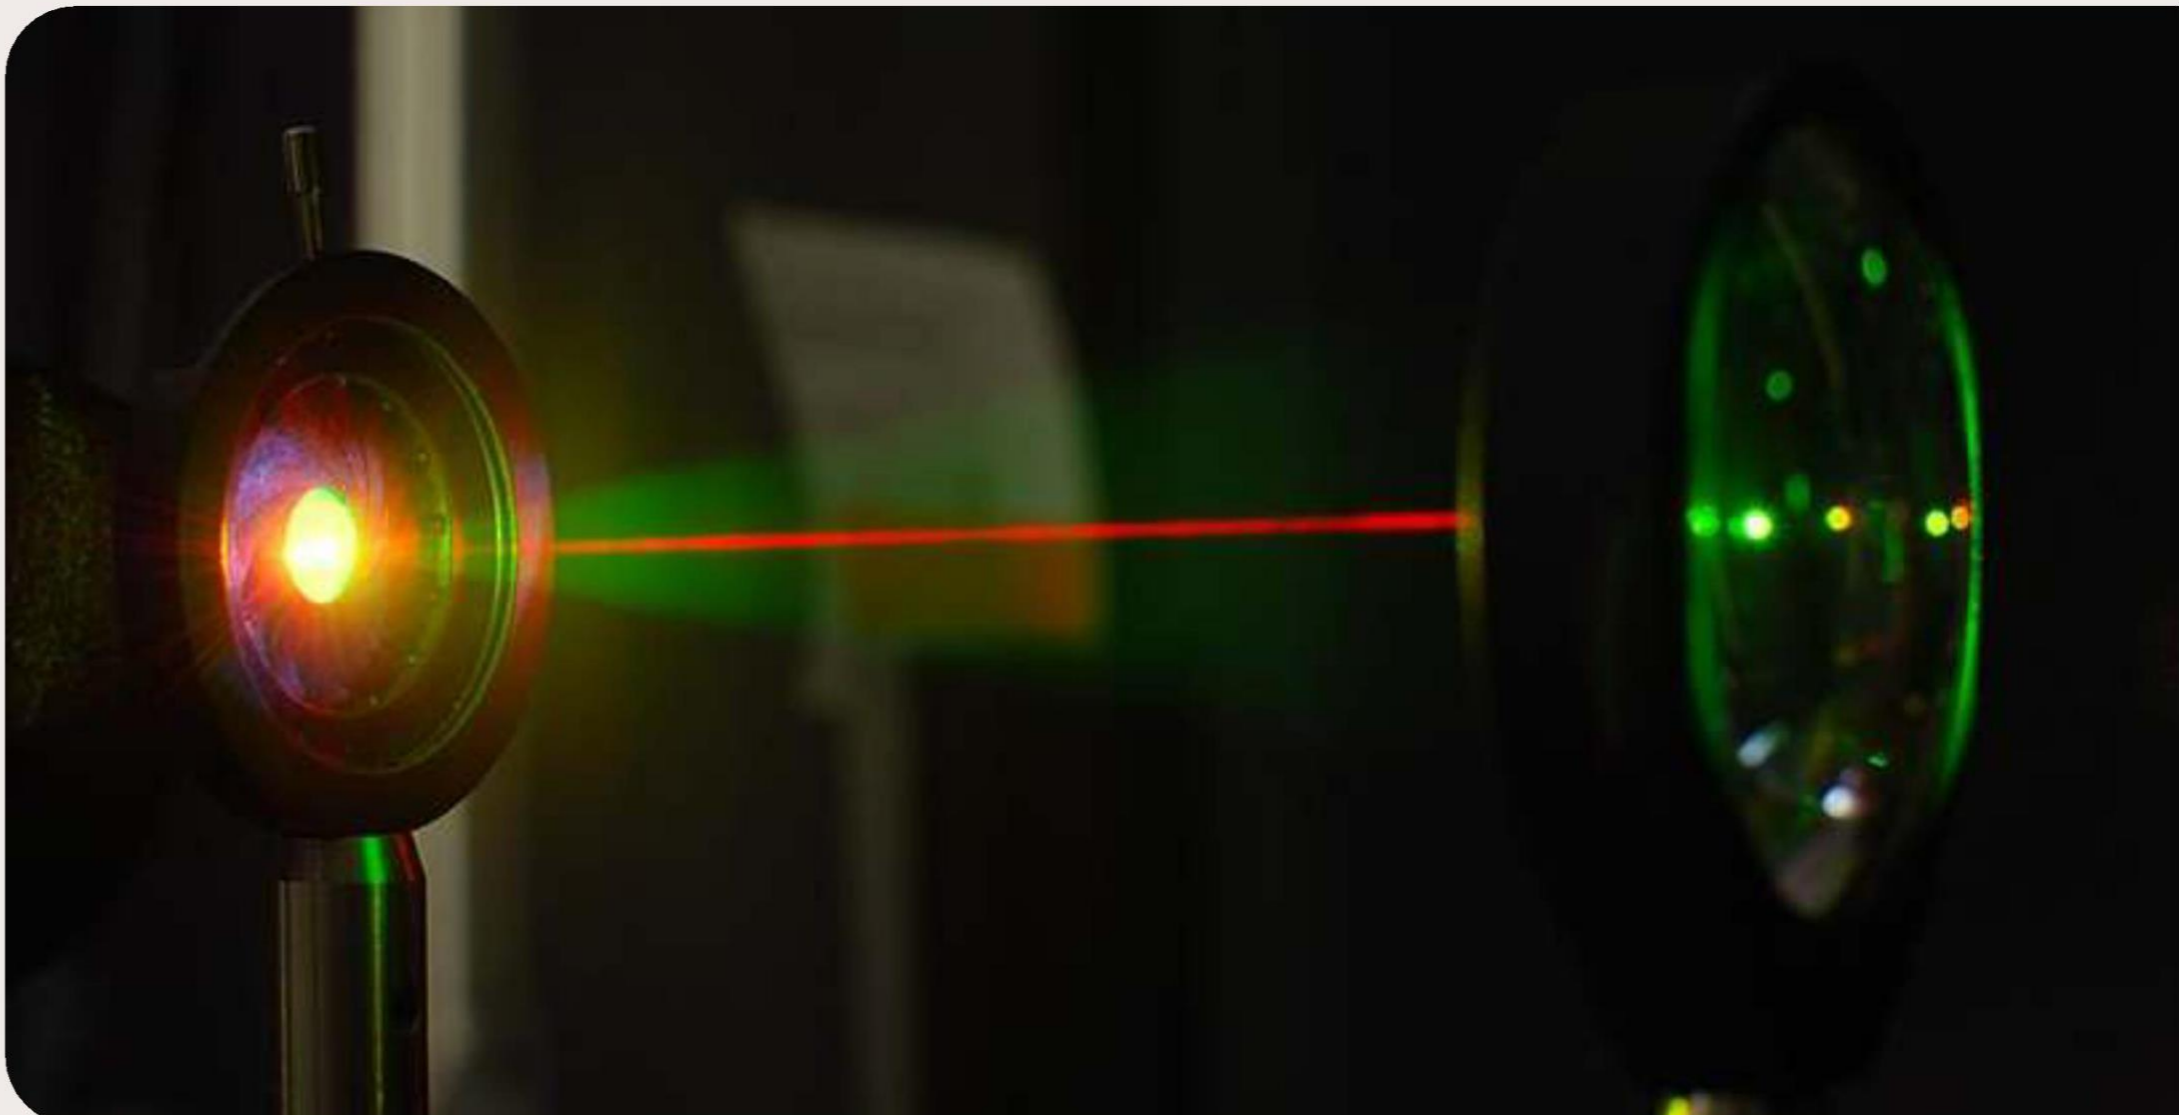

ИК-подсветка

В местах с низкой освещенностью и/или в темных помещениях инфракрасная подсветка позволяет получить четкое видеоизображение даже в ночное время, увеличивая и улучшая видимость объектива для фиксации каждой детали.